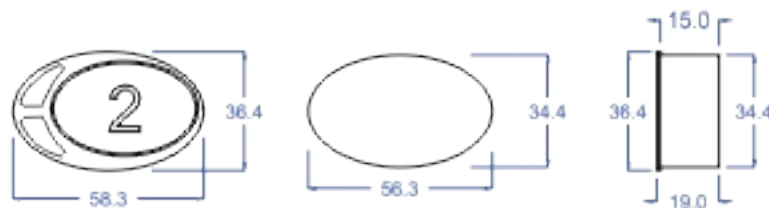

پولک و رینگ استیل نقره ای
نور قرمز - آبی - نارنجی - سفید
(رنگهای دیگر سفارشی)

دایره تخت BA530

پولک و رینگ استیل نقره ای
نور قرمز - آبی - نارنجی - سفید
(رنگهای دیگر سفارشی)

بیضی طرح شفر KA110

پولک و رینگ استیل نقره ای
نور آبی
(رنگهای دیگر سفارشی)