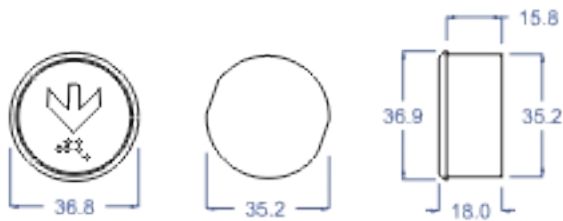

دایره طرح ال جی

پولک استیل و رینگ فلزی
در سه مدل تخت ، محدب و مقعر
رنگهای نقره ای - طلایی - مسی - دودی
نور قرمز - آبی - نارنجی - سفید