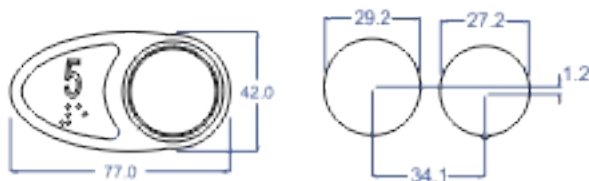

مستطیل بی اس تی EA 514

پولک و رینگ استیل به رنگهای
نقره ای - طلایی - مسی - دودی
نور آبی - نارنجی - سفید
(رنگهای دیگر سفارشی)

چیکلت دار BAS200

پولک و رینگ استیل نقره ای - چیکلت فلزی
نور سفید
(رنگهای دیگر سفارشی)

چیکلت دار BAS210

پولک و رینگ استیل نقره ای - چیکلت فلزی
نور آبی
(رنگهای دیگر سفارشی)

شفر آلمان SCHAEFER