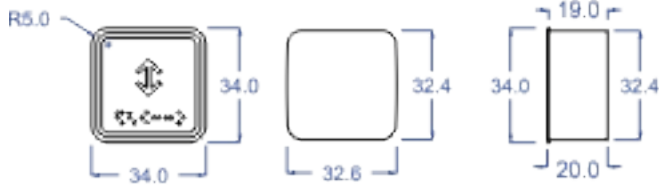

مربع طرح ال جی

پولک استیل و رینگ فلزی به
رنگهای نقره ای - طلایی - مسی - دودی
نور قرمز - آبی - نارنجی - سفید

لمسی تاج TOUCH

نور آبی - نارنجی

دایره محدب BA 21j

پولک و رینگ استیل نقره ای
نور قرمز

مربع طرح شفر KA301