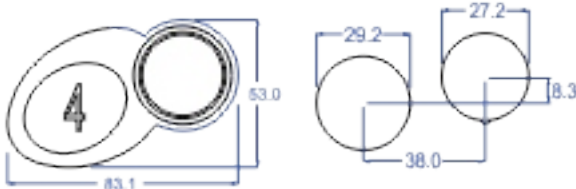

چیکلت دار BAS210

پولک و رینگ استیل نقره ای - چیکلت فلزی
نور آبی
(رنگهای دیگر سفارشی)