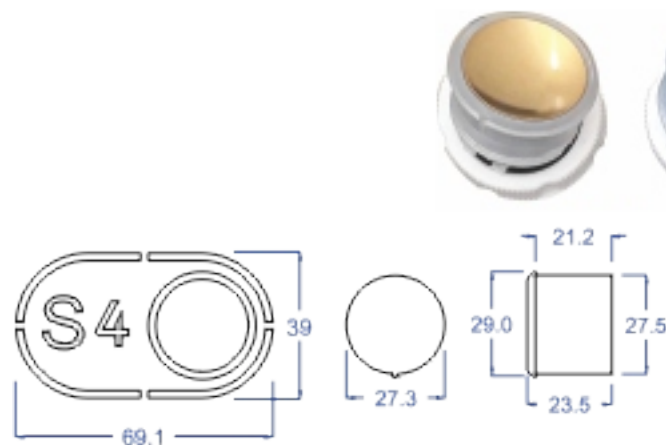

پولک استیل طلایی - نقره ای - دودی
نور قرمز - آبی - نارنجی سفید