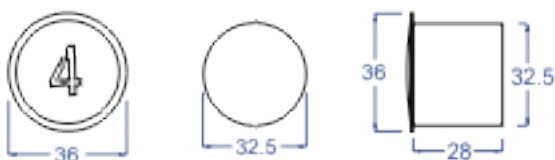

مربع طرح ال جی

پولک استیل و رینگ فلزی به
رنگهای نقره ای - طلایی - مسی - دودی
نور قرمز - آبی - نارنجی - سفید

لمسی تاج TOUCH

نور آبی - نارنجی

دایره محدب BA 21j

پولک و رینگ استیل نقره ای
نور قرمز

مربع طرح شفر KA301