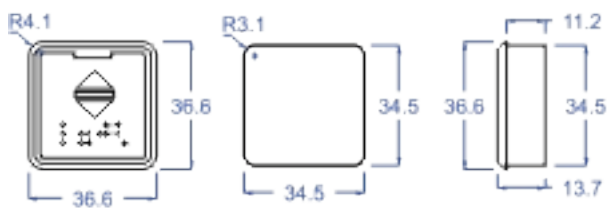

مربع طرح ال جی

پولک استیل و رینگ فلزی به
رنگهای نقره ای - طلایی - مسی - دودی
نور قرمز - آبی - نارنجی - سفید

لمسی تاج TOUCH