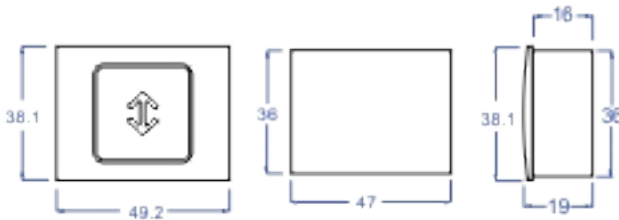

EBS کره ای مستطیل

پولک استیل نقره ای - رینگ فلزی
نور سفید
(رنگهای دیگر سفارشی)

EBR کره ای دایره

پولک استیل نقره ای - رینگ فلزی
نور قرمز
(رنگهای دیگر سفارشی)

مستطیل بی اس تی EA 514

پولک و رینگ استیل به رنگهای
نقره ای - طلایی - مسی - دودی
نور آبی - نارنجی - سفید
(رنگهای دیگر سفارشی)