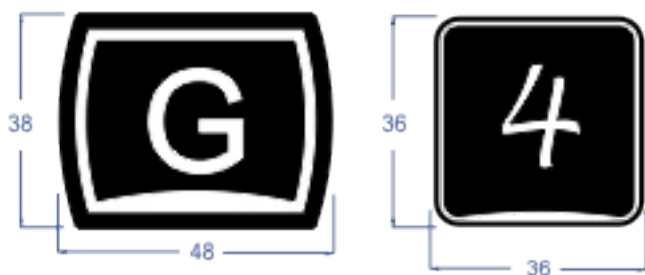

نور آبی - نارنجی

دایره محدب BA 21j