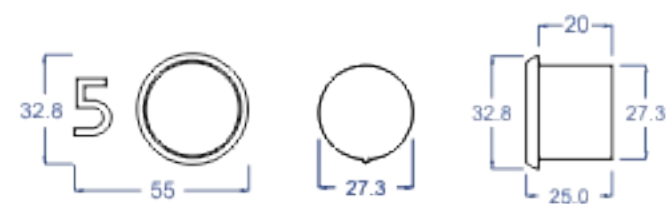

پولک استیل طلایی - نقره ای - دودی
نور آبی - سفید