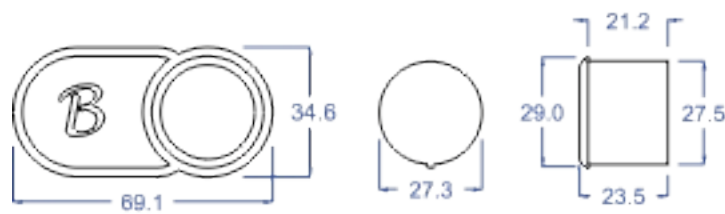

دایره طرح اوتیس چیکلت دار

پولک استیل طلایی - نقره ای - دودی
نور قرمز - آبی - نارنجی - سفید

دایره ۵۹۰ چیکلت دار

پولک استیل طلایی - نقره ای - دودی
نور آبی - سفید

دایره طرح اوتیس بدون چیکلت

پولک استیل طلایی - نقره ای - دودی
نور قرمز - آبی - نارنجی سفید