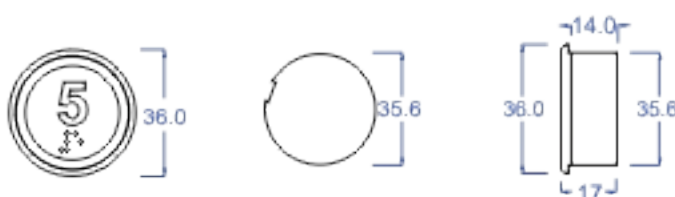

پولک استیل نقره ای - رینگ فلزی
نور قرمز
(رنگهای دیگر سفارشی)