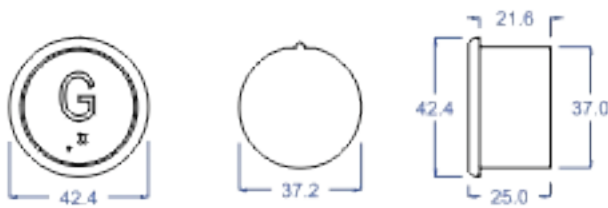

پولک و رینگ استیل نقره ای
نور قرمز - آبی - نارنجی - سفید
(رنگهای دیگر سفارشی)

بیضی طرح شفر KA110