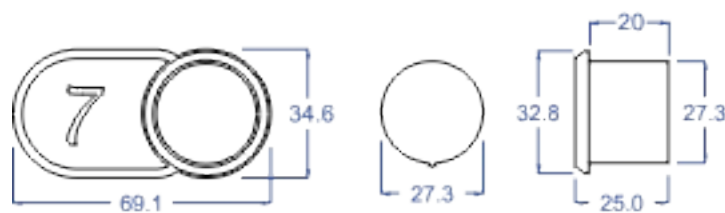

دایره طرح اوتیس چیکلت دار

پولک استیل طلایی - نقره ای - دودی
نور قرمز - آبی - نارنجی - سفید

دایره ۵۹۰ چیکلت دار

پولک استیل طلایی - نقره ای - دودی
نور آبی - سفید

دایره طرح اوتیس بدون چیکلت

پولک استیل طلایی - نقره ای - دودی
نور قرمز - آبی - نارنجی سفید