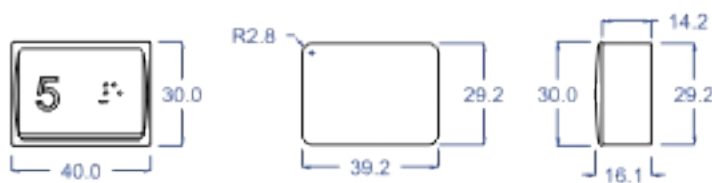

پولک استیل نقره ای - رینگ فلزی
نور سفید
(رنگهای دیگر سفارشی)

EBR کره ای دایره